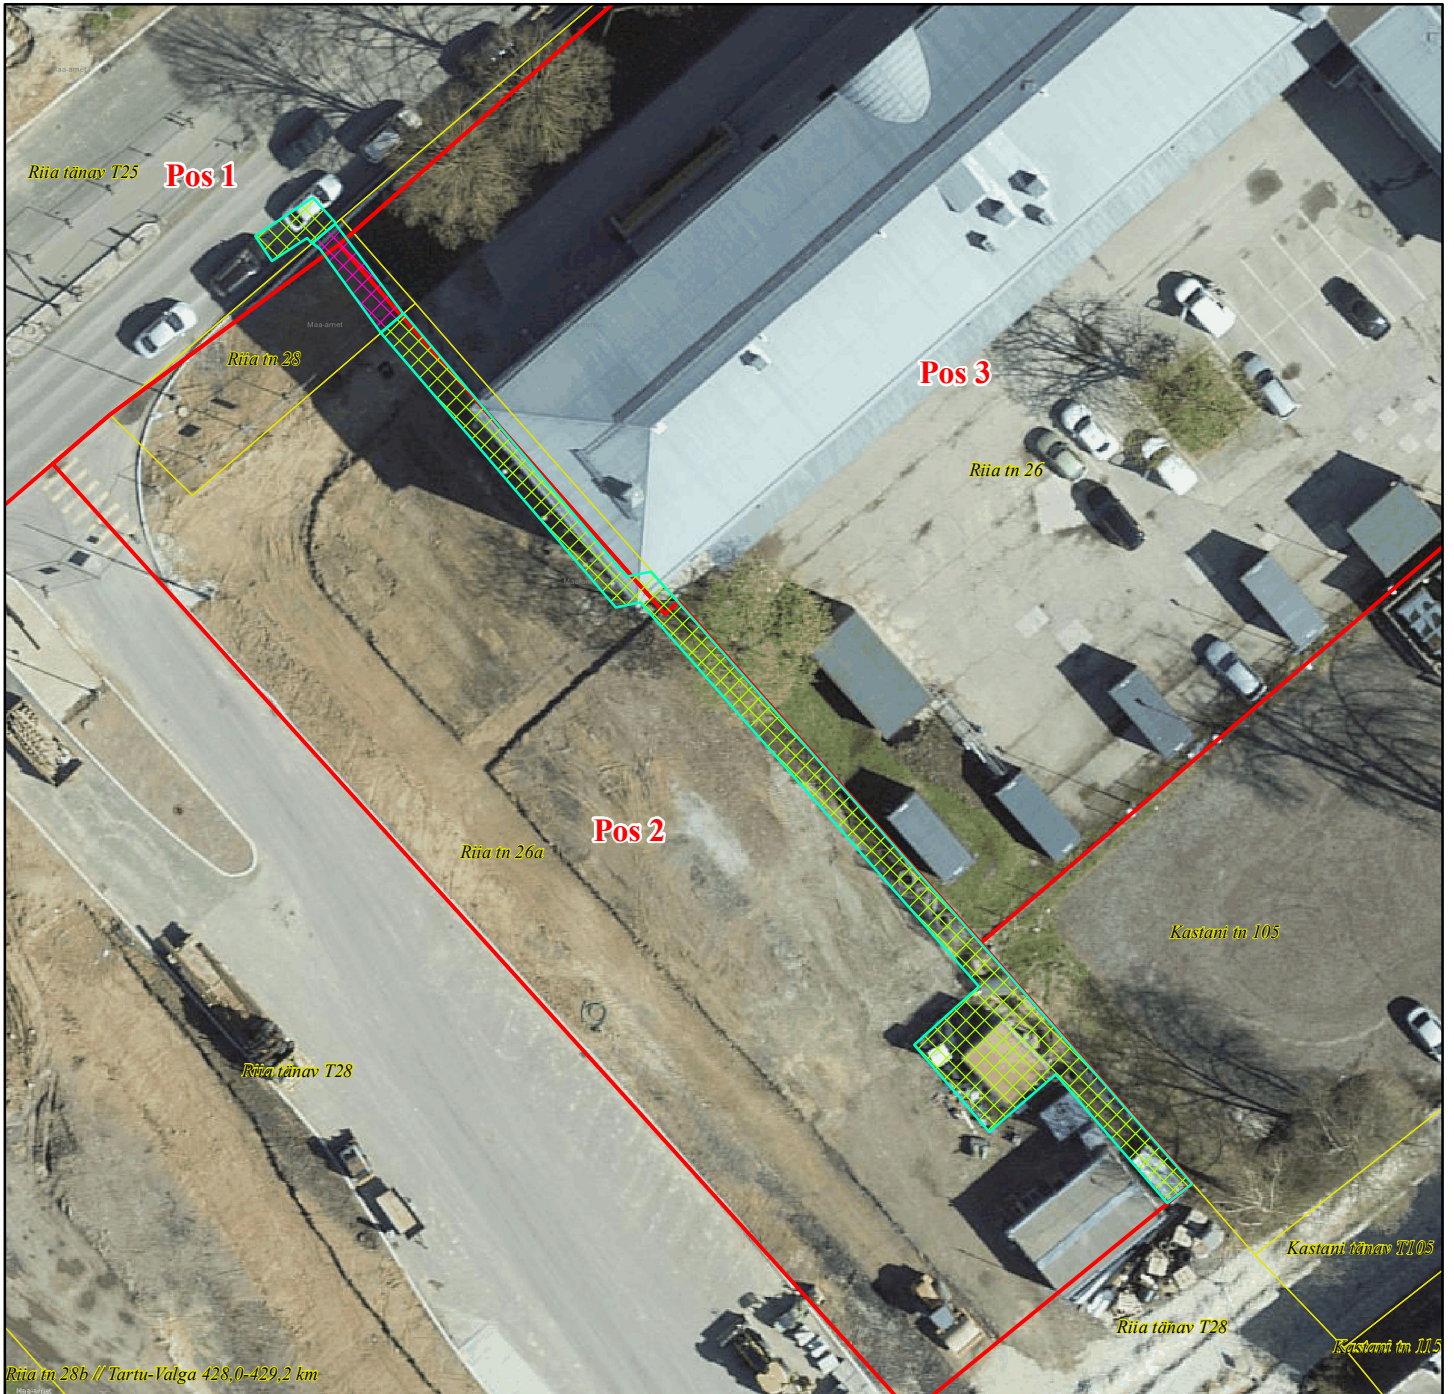

# SERVITUUTIDEGA KOORMATUD ALADE PLAAN

Tartu linn, Riia tn 26 (79506:008:0015)  
Tartu linn, Riia tn 26a (79506:008:0090)  
Tartu linn, Riia tn 28 (79506:008:0076)  
Tartu linn, Riia tänav T25 (79507:036:0017)  
1:500